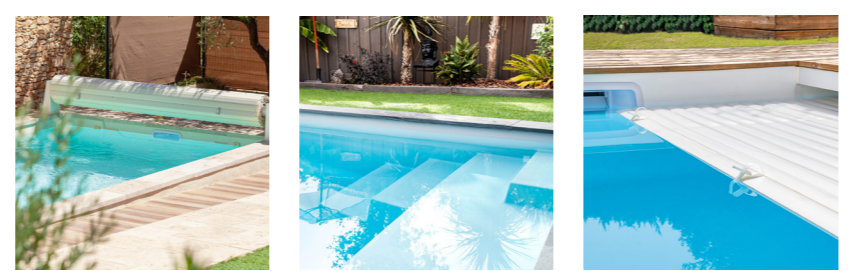

**AKOYA 7**

**AKOYA**

**PERSONNALISEZ VOTRE PISCINE ABORAL**

UNE PISCINE À VOTRE IMAGE \*

UN VOLET AUTOMATIQUE EN PARFAITE HARMONIE \*  
Les volets immergés pour la gamme Eclyps et Pearl

UNE FINITION UNIQUE \*  
Les plages en grès cérame pour la gamme Pearl

CHAQUE PISCINE EST LIVRÉE AVEC

**LE KIT ABORAL**

- + BONDE DE FOND
- + PRISE BALAI
- + SKIMMER(S)
- + BUSES DE REFOULEMENT
- + BONDE DE PRÉVENTION

**GARANTIE 10 ANS**  
GELCOAT  
ÉTANCHÉITÉ  
STRUCTURE

CONFIGUREZ LA PISCINE DE VOS RÊVES