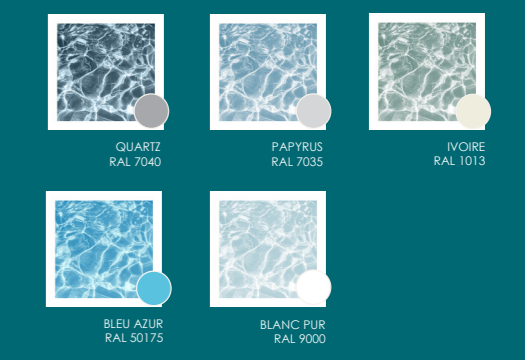

**AKOYA 7**

**AKOYA**

**PERSONNALISEZ VOTRE PISCINE ABORAL**

UNE PISCINE À VOTRE IMAGE \*

UN VOLET AUTOMATIQUE EN PARFAITE HARMONIE \*  
Les volets immergés pour la gamme Eclyps et Pearl

UNE FINITION UNIQUE \*  
Les plages en grès cérame pour la gamme Pearl

\*coloris et rendus d'eau non contractuels