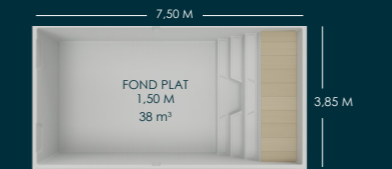

**AKOYA 7**

**AKOYA**

**PERSONNALISEZ VOTRE PISCINE ABORAL**

UNE PISCINE À VOTRE IMAGE \*

UN VOLET AUTOMATIQUE EN PARFAITE HARMONIE \*  
Les volets immergés pour la gamme Eclyps et Pearl

UNE FINITION UNIQUE \*  
Les plages en grès cérame pour la gamme Pearl